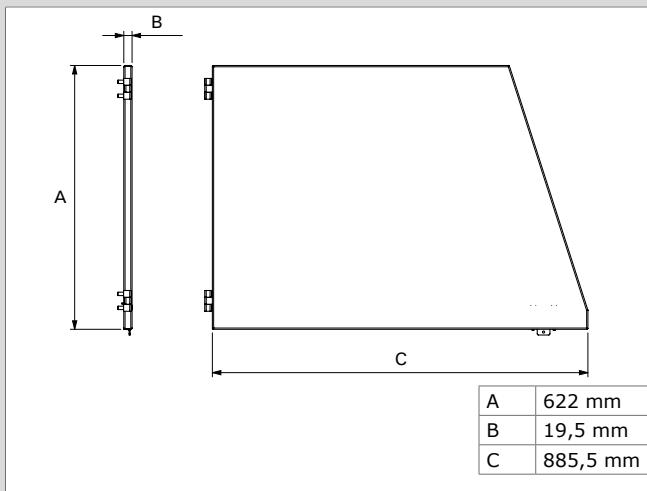

SIDE PANELS

SIDOPANELER FÖR UTSUGSBORD

Sidopanelerna förbättrar utsugskapaciteten genom att minska påverkan av drag. Dom förhindrar också att verktyg, metall och andra delar från att trilla ner från utsugsbordet. Dom svängbara sidopanelerna möjliggör större arbetsstycken.

Sidopanelerna består av gångjärnsförsedda trapetsformade plåtar och måste användas i kombination med bakpanelen. Dom ska monteras på sidorna på utsugsbordet.

SPECIFIKATIONER

■ Dimensioner och egenskaper	
Material	plåt
Färg	grå RAL 7011
Vikt (netto) 14,5 kg	14,5 kg
■ Produktkombinationer	
DraftMax Basic	utsugsbord med engångsfilter (med utsugspanel)
DraftMax Ultra	utsugsbord med automatisk självrensande filter (med utsugspanel)
■ Leveransomfattning	
Vänster sidopanel - Höger sidopanel	
■ Beställningsinformation	
Artikelnummer	0040200030
Antal/förpackning	1 st
■ Leveransdata	
Bruttovikt	15,5 kg
Paketdimension	960 x 640 x 55 mm
Harmoniserad tullkodex	8421.39.2090
Ursprungsland	Thailand

DIMENSIONER

Sidopanel

Utsugsbord med utsugspanel och sidopaneler (frontvy)

Produkttyp
Artikel nr.
Produktkategori
Version

Side panels
0040200030
tillval och tillbehör
05MAR2024/B

Kontrollera alltid senaste versionen på www.plymovent.com