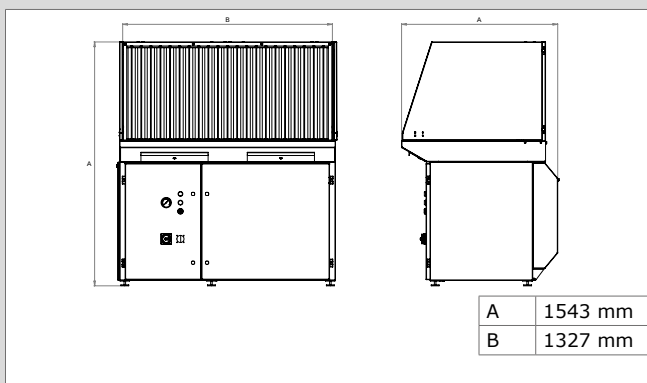

Sidopanelerna består av gångjärnsförsedda trapetsformade plåtar och måste användas i kombination med bakpanelen. Dom ska monteras på sidorna på utsugsbordet.

SPECIFIKATIONER

■ Dimensioner och egenskaper	
Material	plåt
Färg	grå RAL 7011
Vikt (netto) 14,5 kg	14,5 kg
■ Produktkombinationer	
DraftMax Basic	utsugsbord med engångsfilter (med utsugspanel)
DraftMax Ultra	utsugsbord med automatisk självrensande filter (med utsugspanel)
■ Leveransomfattning	
Vänster sidopanel - Höger sidopanel	
■ Beställningsinformation	
Artikelnummer	0040200030
Antal/förpackning	1 st
■ Leveransdata	
Bruttovikt	15,5 kg
Paketdimension	960 x 640 x 55 mm
Harmoniserad tullkodex	8421.39.2090
Ursprungsland	Thailand

DIMENSIONER

Sidopanel

Utsugsbord med utsugspanel och sidopaneler (frontvy)

Produkttyp
Artikel nr.
Produktkategori
Version

Side panels
0040200030
tillval och tillbehör
05MAR2024/B

Kontrollera alltid senaste versionen på www.plymovent.com