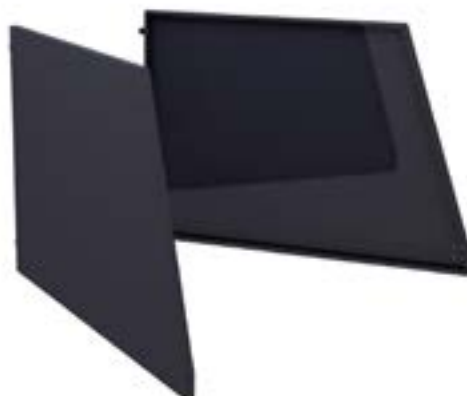

SIDE PANELS

SIDOPANELER FÖR UTSUGSBORD

Sidopanelerna förbättrar utsugskapaciteten genom att minska påverkan av drag. Dom förhindrar också att verktyg, metall och andra delar från att trilla ner från utsugsbordet. Dom svängbara sidopanelerna möjliggör större arbetsstycken.

Sidopanelerna består av gångjärnsförsedda trapetsformade plåtar och måste användas i kombination med bakpanelen. Dom ska monteras på sidorna på utsugsbordet.

SPECIFIKATIONER

■ Dimensioner och egenskaper	
Material	plåt
Färg	grå RAL 7011
Vikt (netto) 14,5 kg	14,5 kg
■ Produktkombinationer	
DraftMax Basic	utsugsbord med engångsfilter (med utsugspanel)
DraftMax Ultra	utsugsbord med automatisk självrensande filter (med utsugspanel)
■ Leveransomfattning	
Vänster sidopanel - Höger sidopanel	
■ Beställningsinformation	
Artikelnummer	0040200030
Antal/förpackning	1 st
■ Leveransdata	
Bruttovikt	15,5 kg
Paketdimension	960 x 640 x 55 mm
Harmoniserad tullkodex	8421.39.2090
Ursprungsland	Thailand

DIMENSIONER

Sidopanel

Utsugsbord med utsugspanel och sidopaneler (frontvy)

Produkttyp
Artikel nr.
Produktkategori
Version

Side panels
0040200030
tillval och tillbehör
05MAR2024/B

Kontrollera alltid senaste versionen på www.plymovent.com