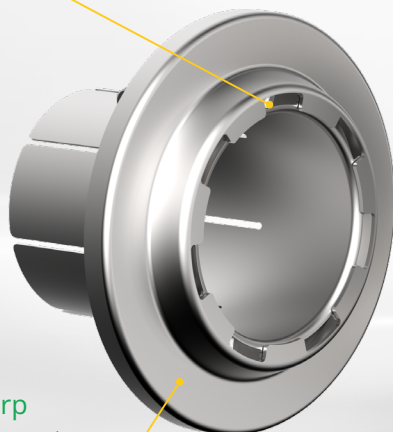

Het nieuwe Magnetic Grabber® systeem kan zeer snel worden bevestigd aan een voertuig dat is uitgerust met het innovatieve koppelstuk voor uitlaatpijpen. De toevoeging van omgevingslucht door het uitlaatkoppelstuk zorgt ervoor dat de temperatuur van de uitlaatgassen van het voertuig in de slang wordt verlaagd, waardoor het systeem veiliger in gebruik is.

Magnetic Grabber®

- ✓ Veilige aansluiting met het voertuig
- ✓ Vrijwel 100% bronafzuiging
- ✓ 'Klik-en-Seal'-concept
- ✓ Zelfuitlijnende nozzle
- ✓ Voornamelijk samengesteld uit componenten van roestvrijstaal

TopGrade Magnetic Grabber®

- ✓ Veilige aansluiting met het voertuig
- ✓ Vrijwel 100% bronafzuiging
- ✓ 'Klik-en-Seal'-concept
- ✓ Zelfuitlijnende nozzle
- ✓ Volledig roestvrijstaal

TopGrade Tailpipe Adapter (TPA)

De unieke adapter voor uitlaatpijpen heeft openingen. Deze laten lucht toe om de uitlaatgassen af te koelen voordat deze de afzuigslang binnenstromen.

Uniek conisch ontwerp voor een soepele afkoppeling