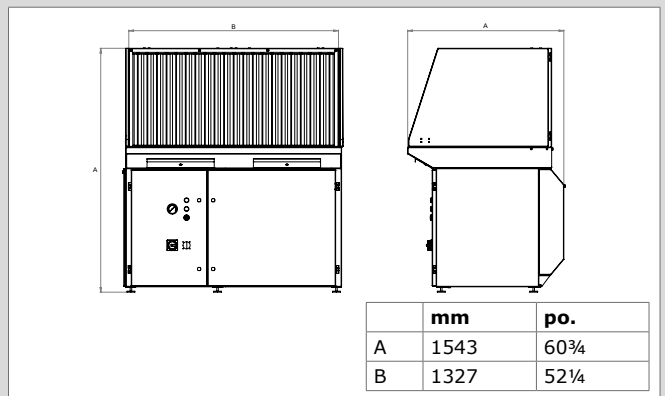

SIDE PANELS

PAROIS LATÉRALES POUR TABLE ASPIRANTE

Parois latérales améliorant l'efficacité de l'aspiration en réduisant l'influence des courants d'air. Elles évitent en même temps que des étincelles, des outils, des particules de métal ou autres ne tombent à côté de la table aspirante. Les parois latérales sont articulées pour accepter les grandes pièces.

Les parois latérales sont composées de plaques de métal articulées de forme trapézoïdale et elles doivent être utilisées avec le jeu d'aspiration arrière. Elles doivent être montées sur les côtés de la table aspirante.

SPÉCIFICATIONS

■ Dimensions et caractéristiques	
Matériau	tôle
Couleur	gris RAL 7011
Poids (net)	14,5 kg (32 livres)
■ Combinaisons de produit	
DraftMax Basic	table aspirante avec filtre jetable (avec jeu pour aspiration arrière)
DraftMax Ultra	table aspirante avec filtre à décolmatage automatique (avec jeu pour aspiration arrière)
■ Volume de livraison	
Paroi latérale de gauche - Paroi latérale de droite	
■ Informations de commande	
Référence	0040200030
Nombre/emballage	1 jeu
■ Données de transport	
Poids brut	15,5 kg (34 livres)
Dimensions de l'emballage	960 x 640 x 55 mm (37¾ x 25¼ x 2⅞ po.)
Code tarifaire douane	8421.39.2090
Pays d'origine	Thaïlande

DIMENSIONS

Paroi latérale

Table aspirante avec jeu pour aspiration arrière et parois latérales (vue de face)

Type	Side panels
Référence	0040200030
Catégorie	options et accessoires
Version	05MAR2024/B

Vérifiez toujours la dernière version sur le site www.plymovent.com