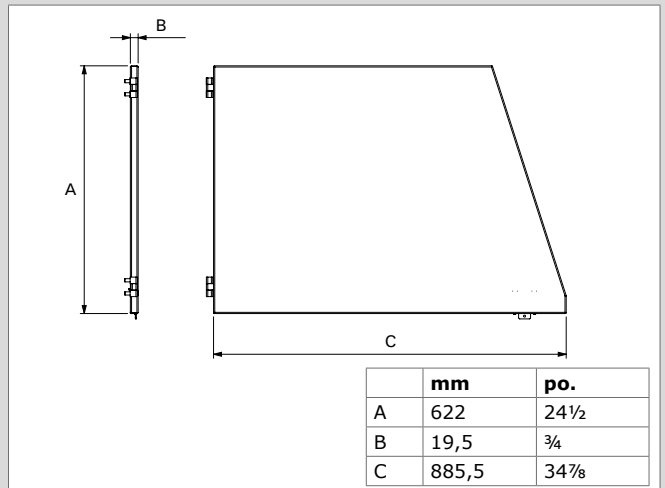

SIDE PANELS

PAROIS LATÉRALES POUR TABLE ASPIRANTE

Parois latérales améliorant l'efficacité de l'aspiration en réduisant l'influence des courants d'air. Elles évitent en même temps que des étincelles, des outils, des particules de métal ou autres ne tombent à côté de la table aspirante. Les parois latérales sont articulées pour accepter les grandes pièces.

Les parois latérales sont composées de plaques de métal articulées de forme trapézoïdale et elles doivent être utilisées avec le jeu d'aspiration arrière. Elles doivent être montées sur les côtés de la table aspirante.

SPÉCIFICATIONS

■ Dimensions et caractéristiques	
Matériau	tôle
Couleur	gris RAL 7011
Poids (net)	14,5 kg (32 livres)
■ Combinaisons de produit	
DraftMax Basic	table aspirante avec filtre jetable (avec jeu pour aspiration arrière)
DraftMax Ultra	table aspirante avec filtre à décolmatage automatique (avec jeu pour aspiration arrière)
■ Volume de livraison	
Paroi latérale de gauche - Paroi latérale de droite	
■ Informations de commande	
Référence	0040200030
Nombre/emballage	1 jeu
■ Données de transport	
Poids brut	15,5 kg (34 livres)
Dimensions de l'emballage	960 x 640 x 55 mm (37¾ x 25¼ x 2⅞ po.)
Code tarifaire douane	8421.39.2090
Pays d'origine	Thaïlande

DIMENSIONS

Paroi latérale

Table aspirante avec jeu pour aspiration arrière et parois latérales (vue de face)

Type	Side panels
Référence	0040200030
Catégorie	options et accessoires
Version	05MAR2024/B

Vérifiez toujours la dernière version sur le site www.plymovent.com