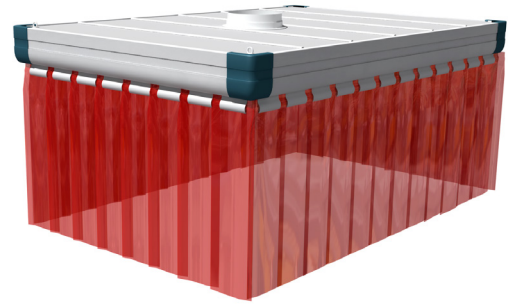

### MODULARE ABSAUGHAUBE

Bei der FlexHood handelt es sich um eine aus separaten Komponenten zusammengestellte modulare Absaughaube, die für die Absaugung von unterschiedlichen industriellen Prozessen wie etwa (Roboter-)Schweißen, Schleifen und Trennen eingesetzt werden kann.

Die integrierten Hängeösen ermöglichen eine Deckenmontage bzw. Aufhängung an der Decke.

Abbildung: FlexHood mit Schweißlamellen

#### SPEZIFIKATIONEN

■ Abmessungen und physikalische Eigenschaften	
Haubenabmessungen	ab 1 m x 1,5 m bis zu 5,5 x 5,5 m (in Schritten von je 0,5 m); siehe entsprechende Anlagen
FlexHood:	
• ein Fach	• 1 x 1,5 – 2 x 5,5 m
• zwei Fächer	• 2,5 x 2,5 – 4 x 5,5 m
• drei Fächer	• 4,5 x 2,5 – 5,5 x 5,5 m
Material	siehe separate Produktdatenblätter
Farbe	siehe separate Produktdatenblätter
Gewicht (netto)	siehe entsprechende Anlagen
■ Leistung	
Empfohlene Absaugleistung *)	500-800 m³/h pro m² Absaughaubenfläche
Empfohlene Luftgeschwindigkeit in angeschlossener Rohrleitung	10-12 m/s (1,950-2,400 FPM)
Druckverlust über Haube	siehe Tabelle 1 auf Seite 2
Schallpegel	siehe Tabelle 1 aus Seite 2
■ Verfügbare Optionen	
Schweißlamellen *) (empfohlene Option)	<ul style="list-style-type: none"> <li>• orange-rot; halbtransparent</li> <li>• gelb-orange; transparent</li> <li>• farblos; transparent</li> </ul>
<i>Montageklammern für Befestigung der Schweißlamellen werden mit der FlexHood mitgeliefert.</i>	
Ständer 2/2,5/3/3,5 m	max. 4 Ständer pro Haube
Eckverstärkung (Satz)	für stehende Hauben mit zwei bzw. drei Fächern
Bodenmontageplatten (Satz)	Satz, bestehend aus 4 Bodenmontageplatten
Bodenmontageplatten	
Maßarbeit	<ul style="list-style-type: none"> <li>• Kürzen der Länge</li> <li>• Kürzen der Breite</li> <li>• Kürzen der Höhe (Ständer)</li> </ul>
■ Lieferumfang	
Siehe entsprechende Anlagen (Seiten 4-16)	