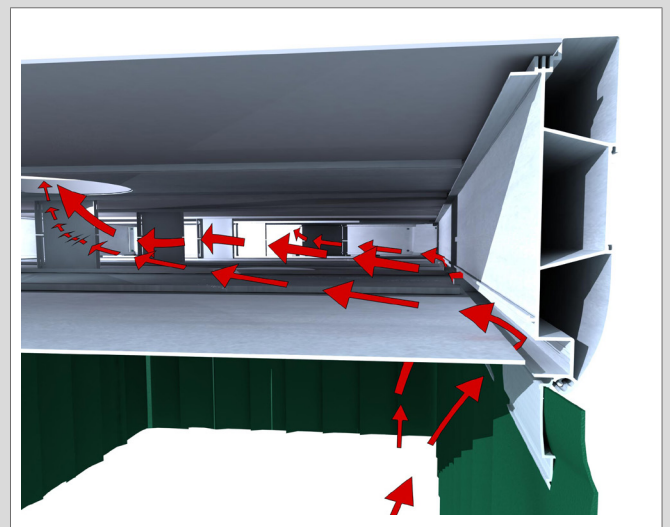

FLEXHOOD

MODULARE ABSAUGHAUBE

Bei der FlexHood handelt es sich um eine aus separaten Komponenten zusammengestellte modulare Absaughaube, die für die Absaugung von unterschiedlichen industriellen Prozessen wie etwa (Roboter-)Schweißen, Schleifen und Trennen eingesetzt werden kann.

FlexHood wird über dem Arbeitsbereich positioniert und an ein externes Lüftungs- bzw. Filtersystem angeschlossen. Die unteren Deckenpaneele dienen als Ablenkplatten, um den Luftstrom zur Außenkante der Absaughaube bzw. zum Haubengehäuse zu leiten. Die abgesaugte Luft verlässt die Absaughaube über einen bzw. zwei an der Oberseite befindliche Anschlussflansche.

Die integrierten Hängeösen ermöglichen eine Deckenmontage bzw. Aufhängung an der Decke.

SPEZIFIKATIONEN