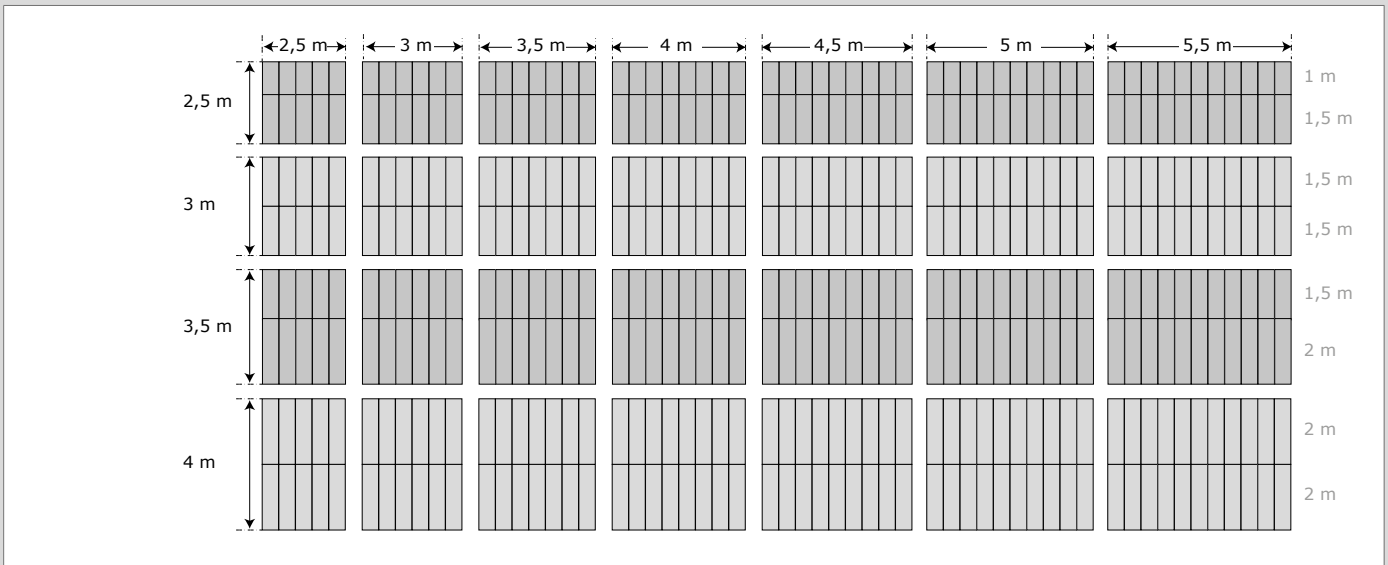

MODULARE HAUBEN MIT ZWEI FÄCHERN