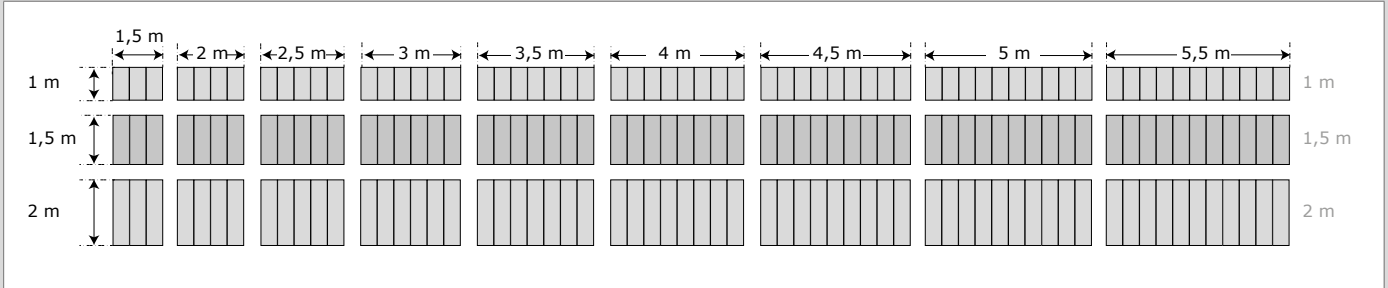

ÜBERSICHT

ANLAGE

MODULARE HAUBEN MIT EINEM FACH