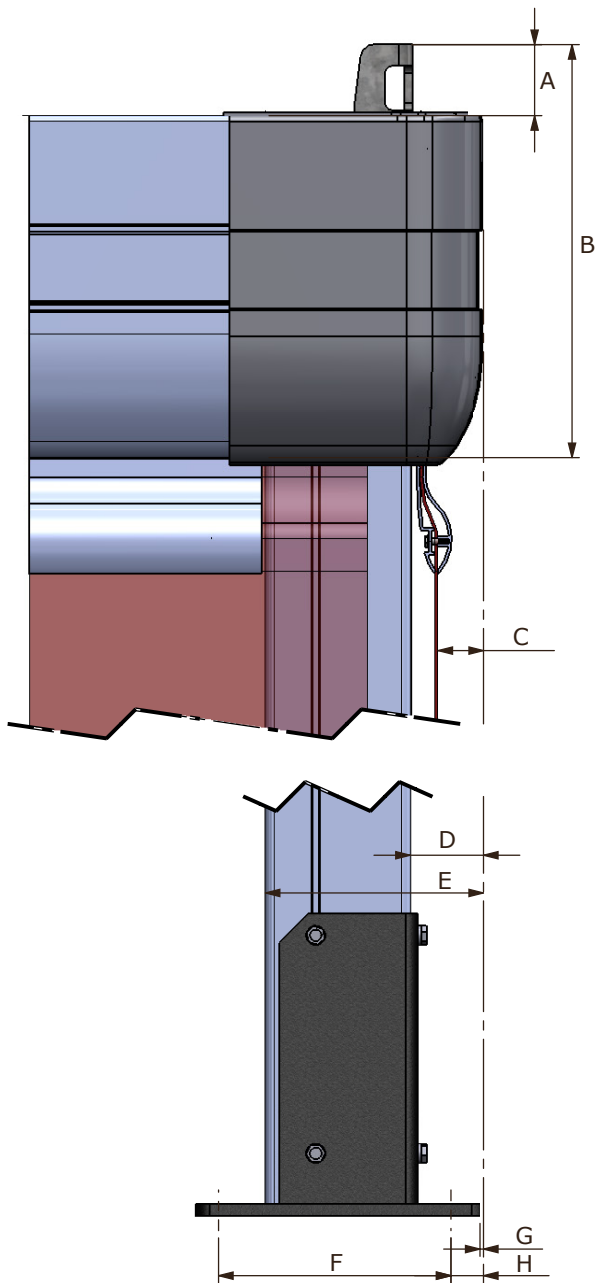

#### SPEZIFIKATIONEN

■ Abmessungen und physikalische Eigenschaften	
Haubenabmessungen	ab 1 m x 1,5 m bis zu 5,5 x 5,5 m (in Schritten von je 0,5 m); siehe entsprechende Anlagen
FlexHood:	
• ein Fach	• 1 x 1,5 – 2 x 5,5 m
• zwei Fächer	• 2,5 x 2,5 – 4 x 5,5 m
• drei Fächer	• 4,5 x 2,5 – 5,5 x 5,5 m
Material	siehe separate Produktdatenblätter
Farbe	siehe separate Produktdatenblätter
Gewicht (netto)	siehe entsprechende Anlagen
■ Leistung	
Empfohlene Absaugleistung *)	500-800 m³/h pro m² Absaughaubenfläche
Empfohlene Luftgeschwindigkeit in angeschlossener Rohrleitung	10-12 m/s (1,950-2,400 FPM)
Druckverlust über Haube	siehe Tabelle 1 auf Seite 2
Schallpegel	siehe Tabelle 1 aus Seite 2
■ Verfügbare Optionen	
Schweißlamellen *) (empfohlene Option)	<ul style="list-style-type: none"> <li>• orange-rot; halbtransparent</li> <li>• gelb-orange; transparent</li> <li>• farblos; transparent</li> </ul>
<i>Montageklammern für Befestigung der Schweißlamellen werden mit der FlexHood mitgeliefert.</i>	
Ständer 2/2,5/3/3,5 m	max. 4 Ständer pro Haube
Eckverstärkung (Satz)	für stehende Hauben mit zwei bzw. drei Fächern
Bodenmontageplatten (Satz)	Satz, bestehend aus 4 Bodenmontageplatten
Bodenmontageplatten	
Maßarbeit	<ul style="list-style-type: none"> <li>• Kürzen der Länge</li> <li>• Kürzen der Breite</li> <li>• Kürzen der Höhe (Ständer)</li> </ul>
■ Lieferumfang	
Siehe entsprechende Anlagen (Seiten 4-16)	

#### LUFTMENGE

Tabelle 1: Schallpegel und Druckverlust

m <sup>3</sup> /h/m <sup>2</sup>	Schallpegel von Haube		Druckverlust
	Außenseite	Innenseite	
500	63 dB(A)	68 dB(A)	150 Pa
550	64 dB(A)	69 dB(A)	150 Pa
600	65 dB(A)	70 dB(A)	160 Pa
650	66 dB(A)	71 dB(A)	165 Pa
700	68 dB(A)	73 dB(A)	180 Pa
750	71 dB(A)	75 dB(A)	230 Pa
800	73 dB(A)	77 dB(A)	280 Pa

**ABMESSUNGEN**

	mm	inch
A	49	1.9
B	284	11.2
C	31	1.2
D	50	2.0
E	150	5.9
F	160	6.3
G	2	0.08
H	22	0.9

Produkttyp **FlexHood**  
 Artikelnummer *siehe Seite 3*  
 Produktgruppe modulare Absaughaube  
 Version 041021/E